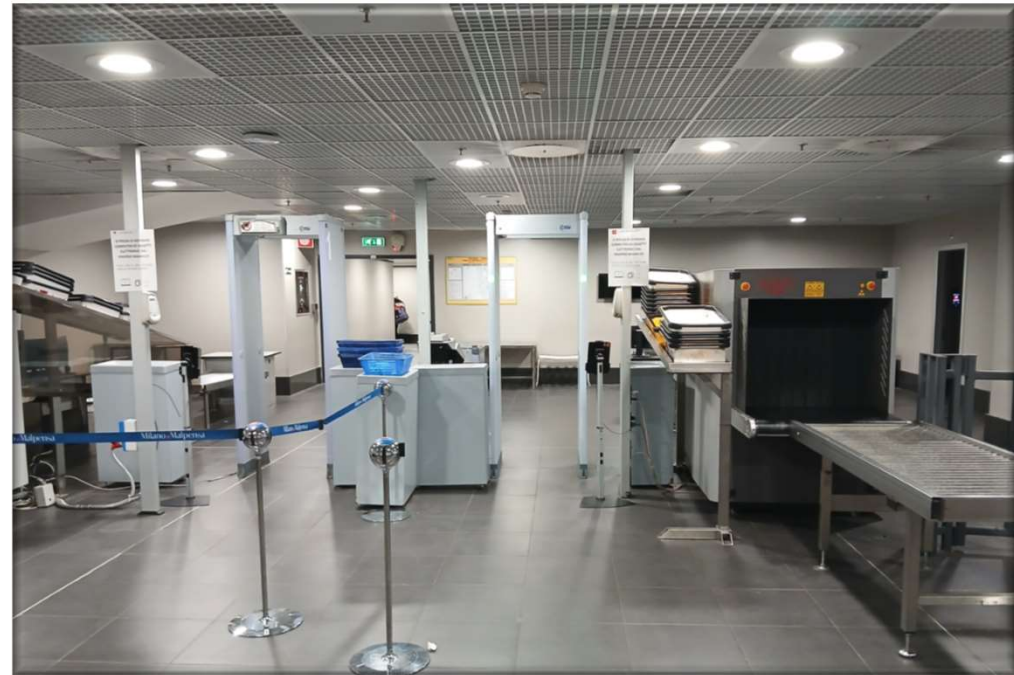

SEA

STAFF T1B

ACCESSO PEDONALE
SITUATO AL PRIMO PIANO

INTERNO