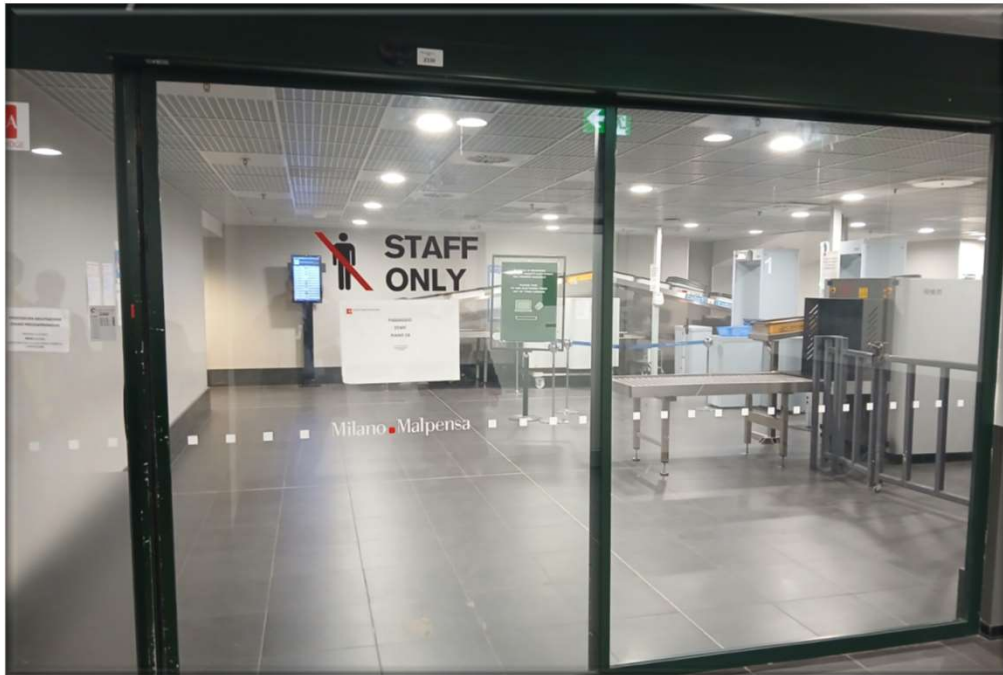

SEA

STAFF T1B

ACCESSO PEDONALE
SITUATO AL PRIMO PIANO

ESTERNO