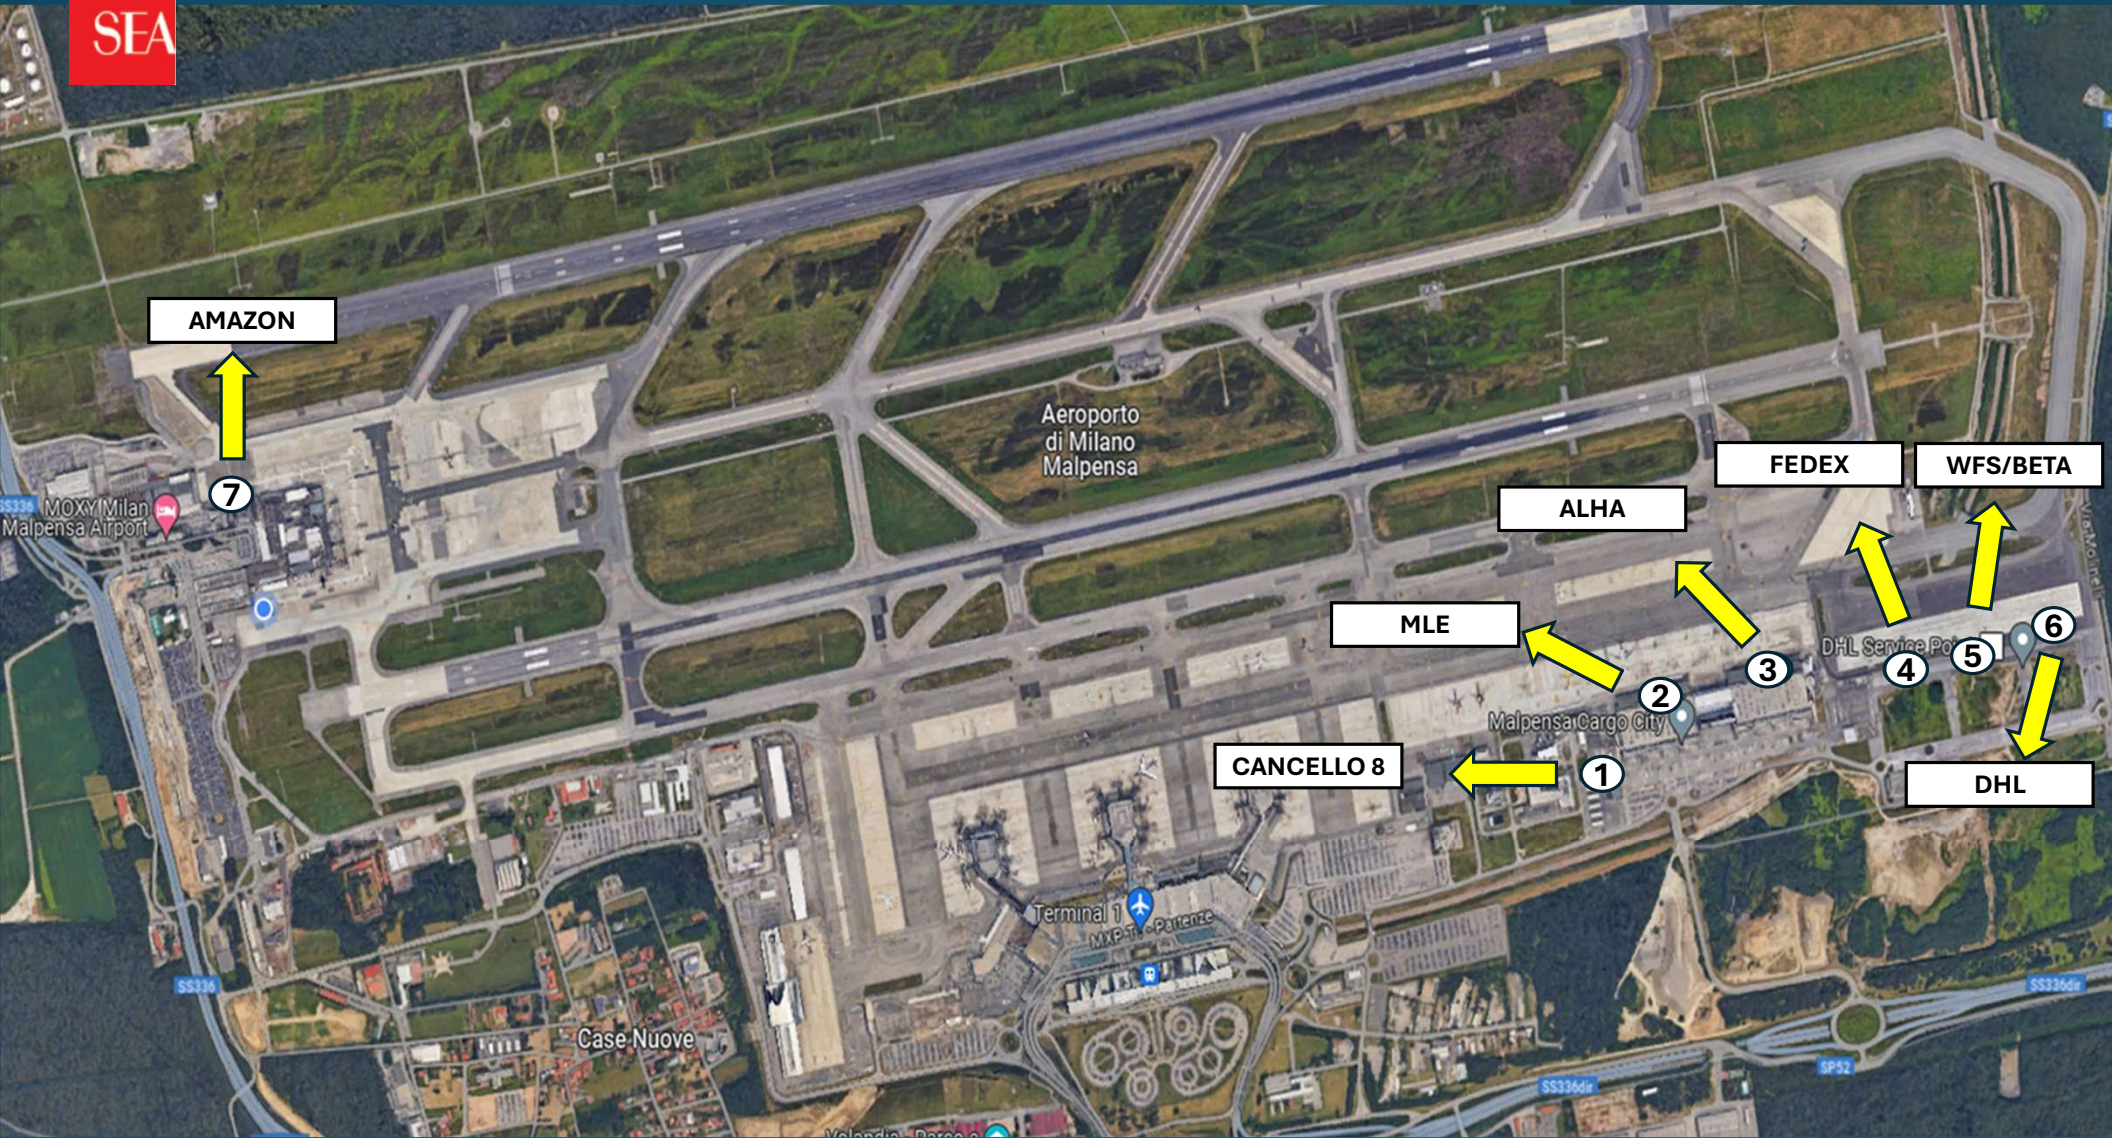

SEA

AMAZON

7

Aeroporto di Milano Malpensa

FEDEX

WFS/BETA

ALPHA

MLE

DHL Service Point

CANCELLO 8

2

3

4

5

6

DHL

1

Terminal 1 MXP Tr. P.le

Case Nuove

SS336dir

SP52

SS336dir