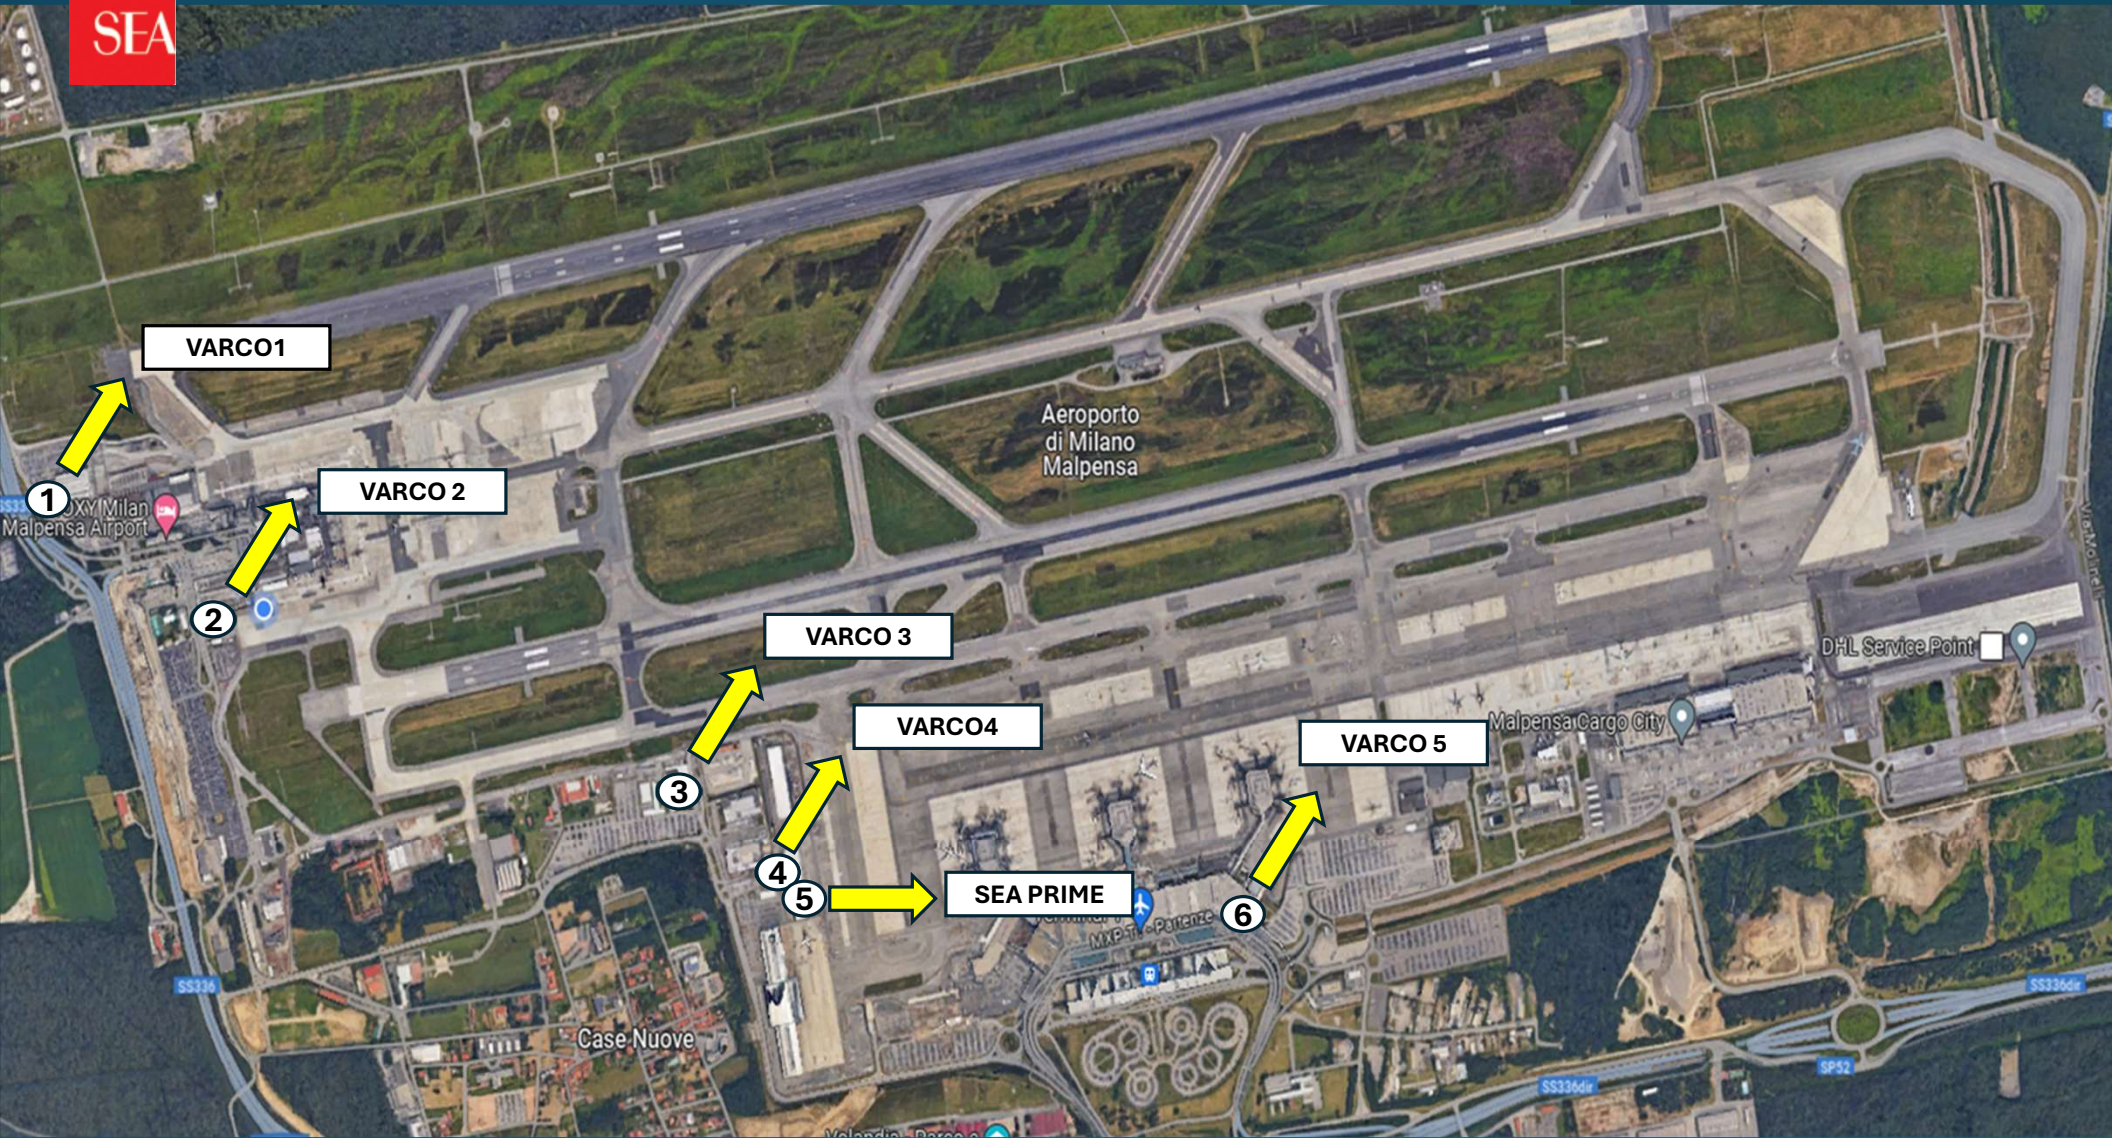

STAFF PARTENZE T2

SITUATO ALLE PARTENZE,
NELL'AREA DEI CONTROLLI DI
SICUREZZA .

STAFF ARRIVI T2

SITUATO AGLI ARRIVI,
PERMETTE L'ACCESSO AL LOST
AND FOUND

SEA

VARCHI ESTERNI

I varchi esterni, situati al terminal 1 ed al terminal 2, permettono l'accesso pedonale e carraio all'area sterile.

SEA

VARCO1

VARCO2

VARCO3

VARCO4

VARCO5

SEA PRIME

1 MXP Milan Malpensa Airport

PEDONALE

CARRAIO

SEA

CARGO CITY

Il terminal denominato CARGO CITY è dotato di cinque varchi di accesso, carrai e pedonali, che consentono il passaggio dai magazzini dedicati alla movimentazione merci al piazzale aeromobili.

- **MLE**
- **ALHA**
- **FEDEX**
- **WFS/BETATRANS**
- **DHL**

Inoltre in prossimità della zona cargo, in corrispondenza della palazzina training SEA è ubicato il CANCELLO 8, passaggio solo carraio.

Al terminal 2 è invece posizionato il varco AMAZON, passaggio solo carraio.