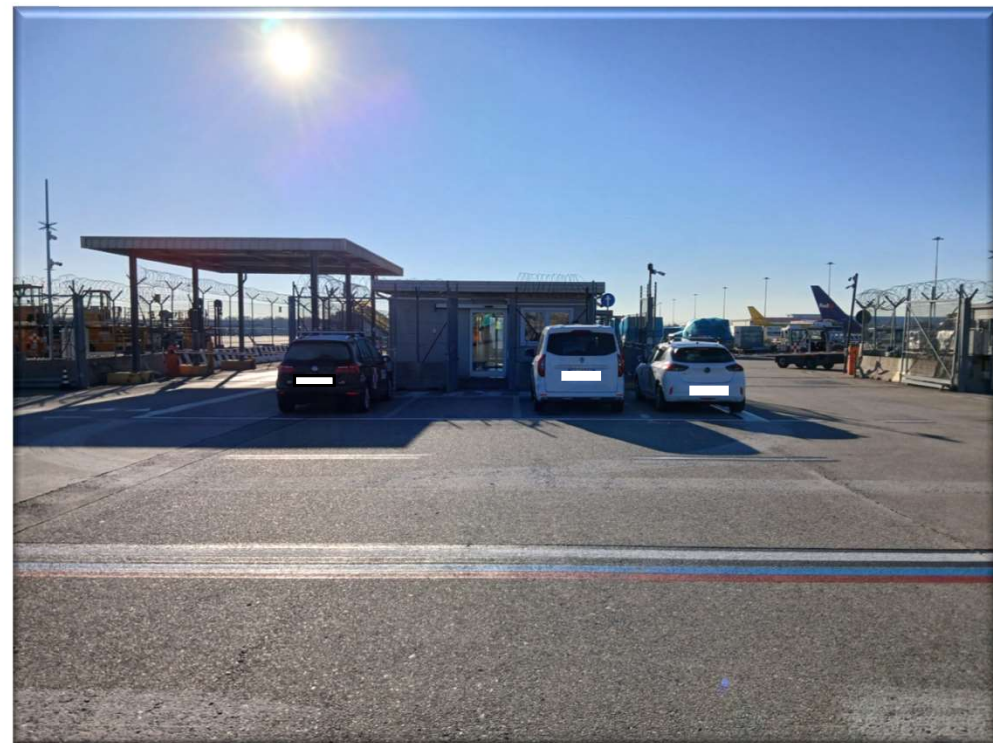

ALHA

ACCESSO CARRAIO E
PEDONALE

LATO PIAZZALE