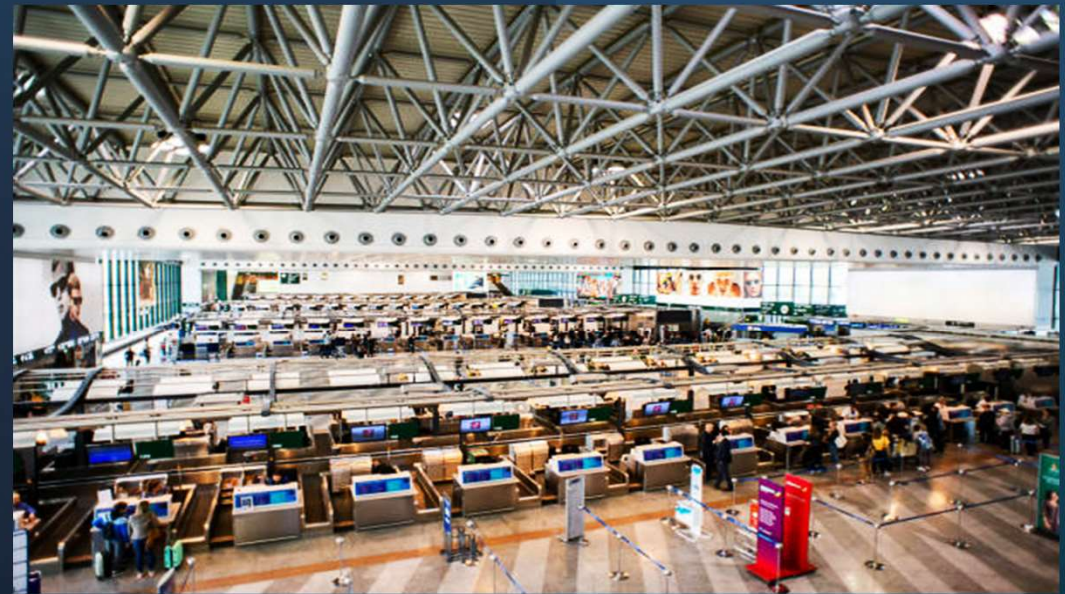

LATO MAGAZZINO

LATO PIAZZALE

DHL

**ACCESSO CARRAIO E
PEDONALE**

LATO MAGAZZINO

LATO PIAZZALE

VARCO AMAZON

ACCESSO CARRAIO

LATO MAGAZZINO

LATO PIAZZALE

TERMINAL 1

Il terminal 1 è dotato di due passaggi di servizio interni :

- **STAFF ARRIVI**
- **STAFF T1B.**

Lo STAFF ARRIVI è posizionato al piano zero del terminal 1, in corrispondenza del LOST & FOUND.