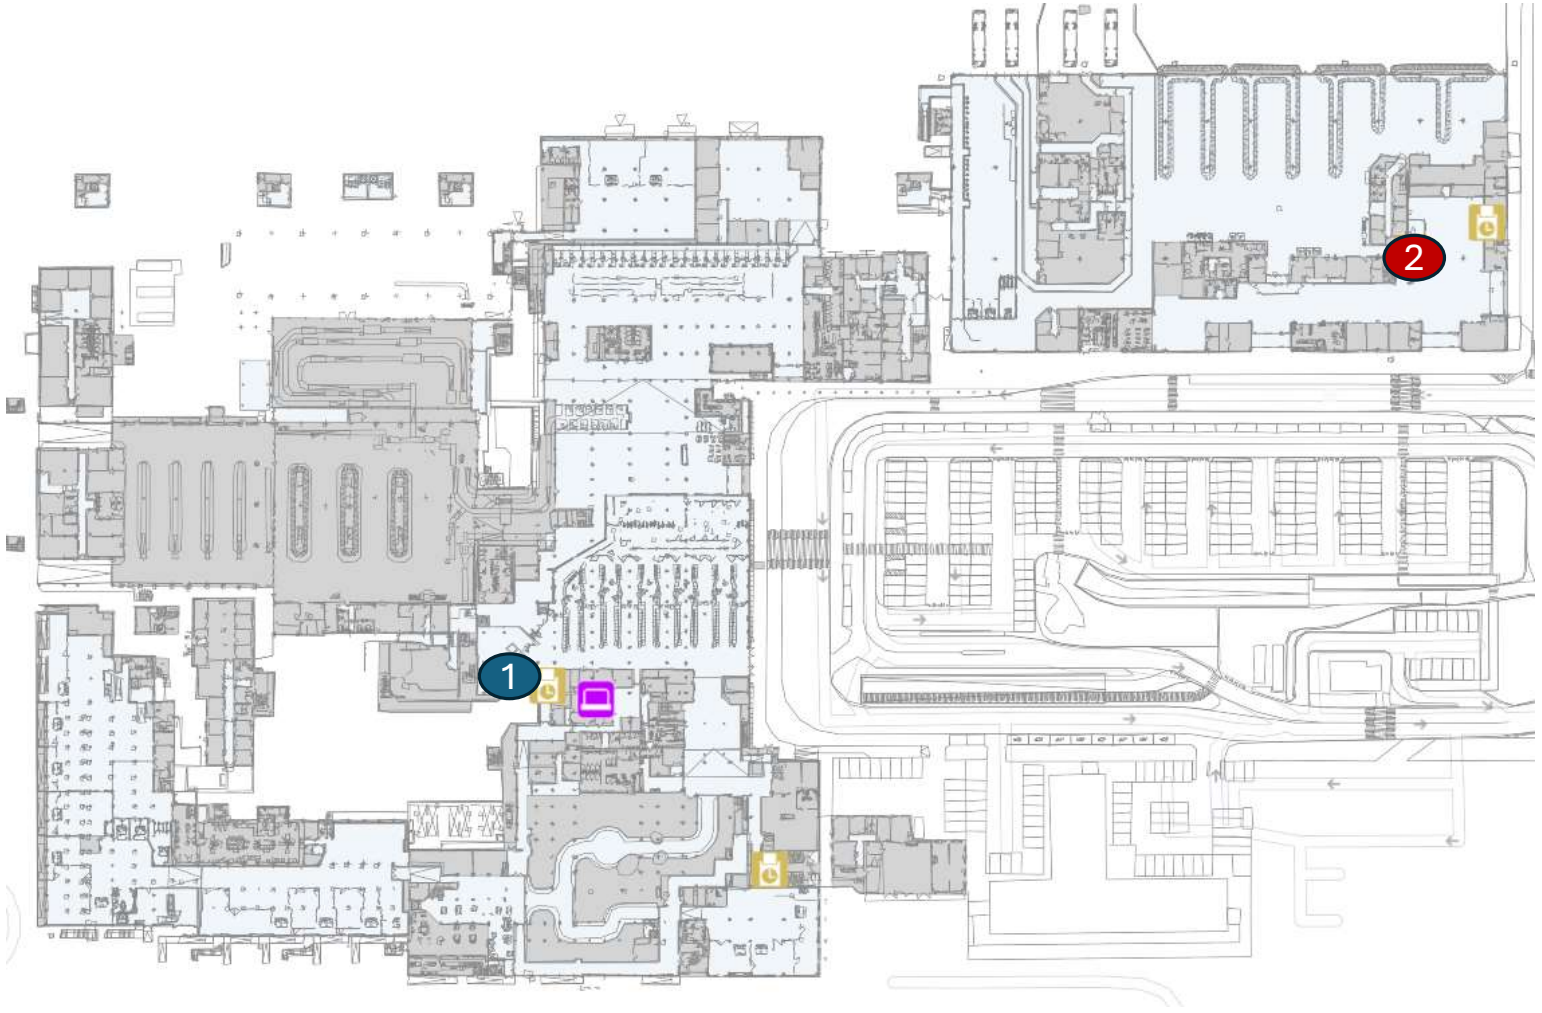

SEA

INFORMATIVA PUNTI DI ACCESSO AEROPORTO MILANO MALPENSA

COLORI E MODELLI TESSERINI AEROPORTUALI

COLORE	AREA DI ACCESSO
Rosso	Tutte le aree
Verde	Lato volo esterno e accessi interni e infrastrutture della navigazione aerea
Azzurro	Lato volo interno
Bianco	Accesso con scorta
Giallo	Aree non sterili
Arancione	Diplomatici

TERMINAL 2

Il terminal 2 è dotato di due passaggi di servizio interni :

- **STAFF PARTENZE**
- **STAFF ARRIVI.**

Lo STAFF ARRIVI è posizionato agli arrivi del terminal 2, ed è dedicato principalmente all'ingresso dei passeggeri diretti al LOST & FOUND e di alcune categorie di operatori aeroportuali autorizzati.

Lo STAFF PARTENZE è posizionato nell'area dedicata ai controlli di sicurezza sui passeggeri in partenza e consente l'accesso pedonale all'area sterile di tutti gli operatori aeroportuali.

- 1 STAFF PARTENZE
- 2 STAFF ARRIVI

STAFF PARTENZE T2

SITUATO ALLE PARTENZE,
NELL'AREA DEI CONTROLLI DI
SICUREZZA .

STAFF ARRIVI T2

SITUATO AGLI ARRIVI,
PERMETTE L'ACCESSO AL LOST
AND FOUND

SEA

VARCHI ESTERNI

I varchi esterni, situati al terminal 1 ed al terminal 2, permettono l'accesso pedonale e carraio all'area sterile.