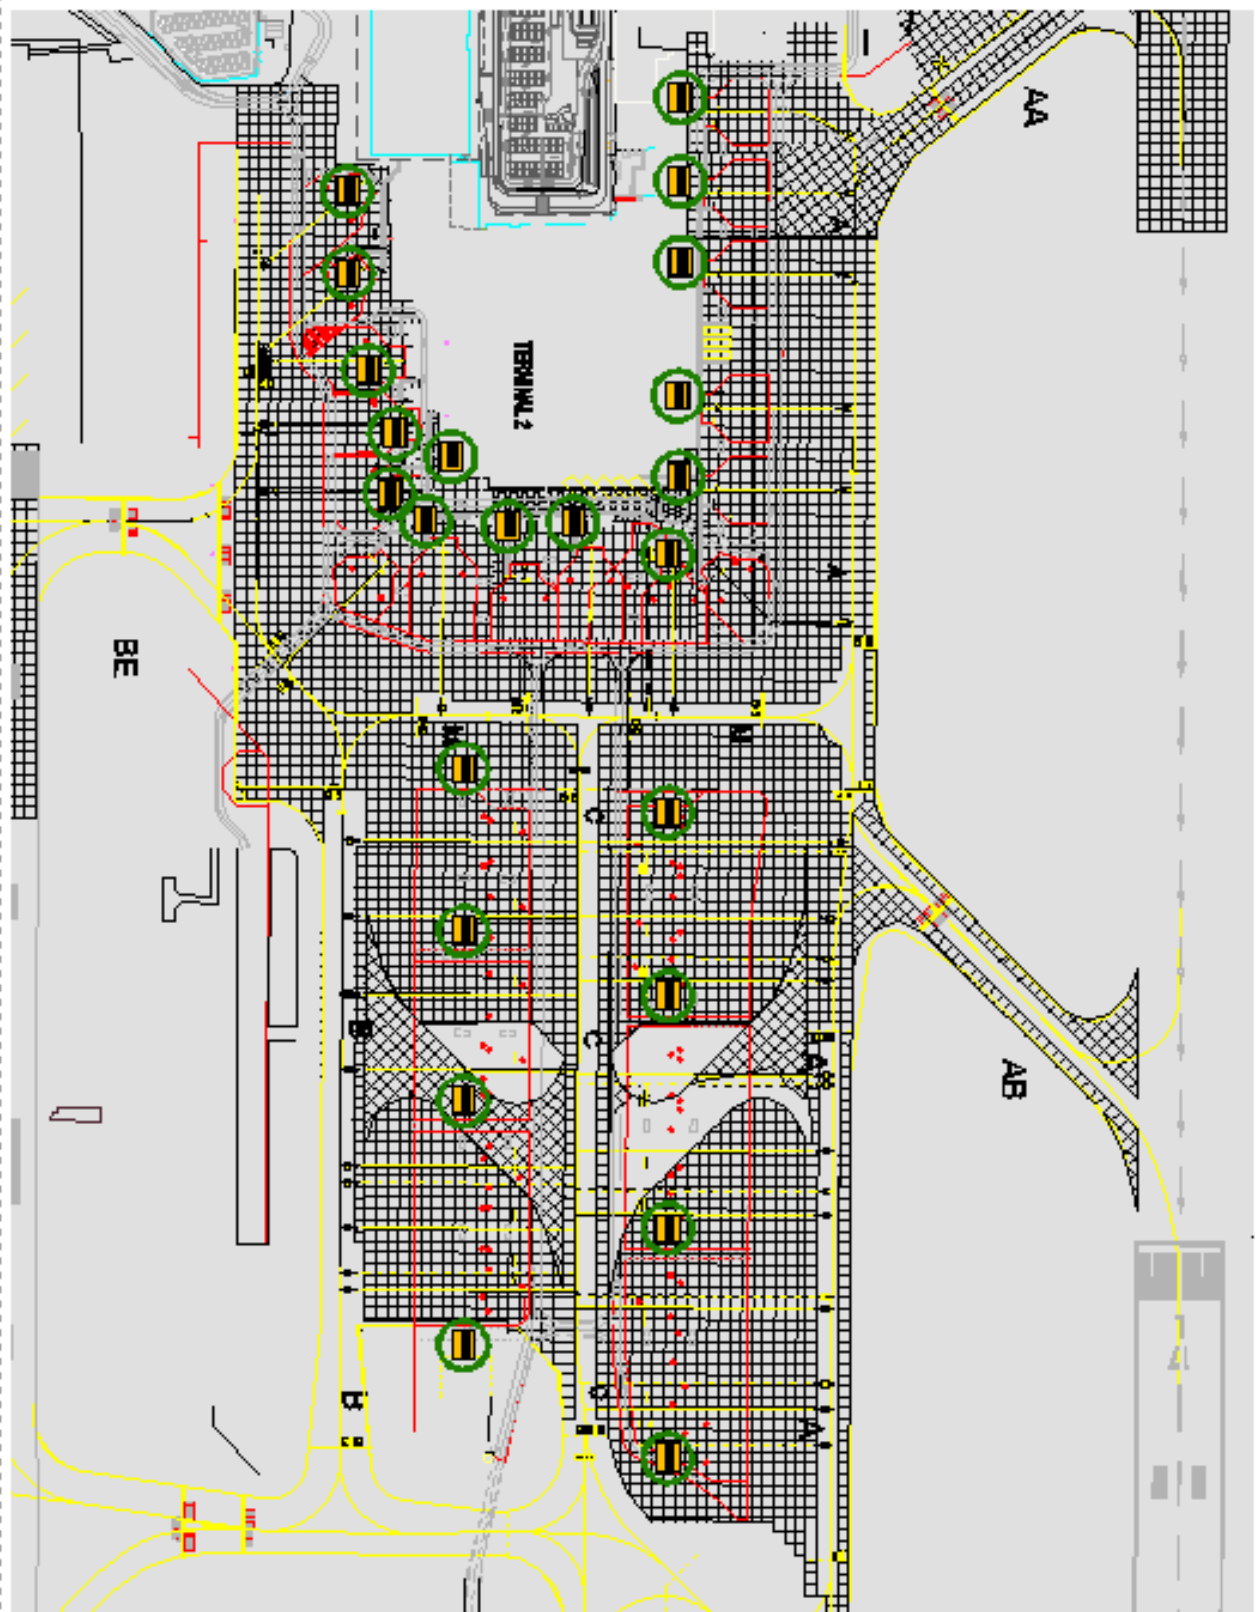

Area T2

	AEROPORTO DI MALPENSA	
	BOX FOD	
	TERMINAL 2	
AGGORNAMENTI		
LEGENDA