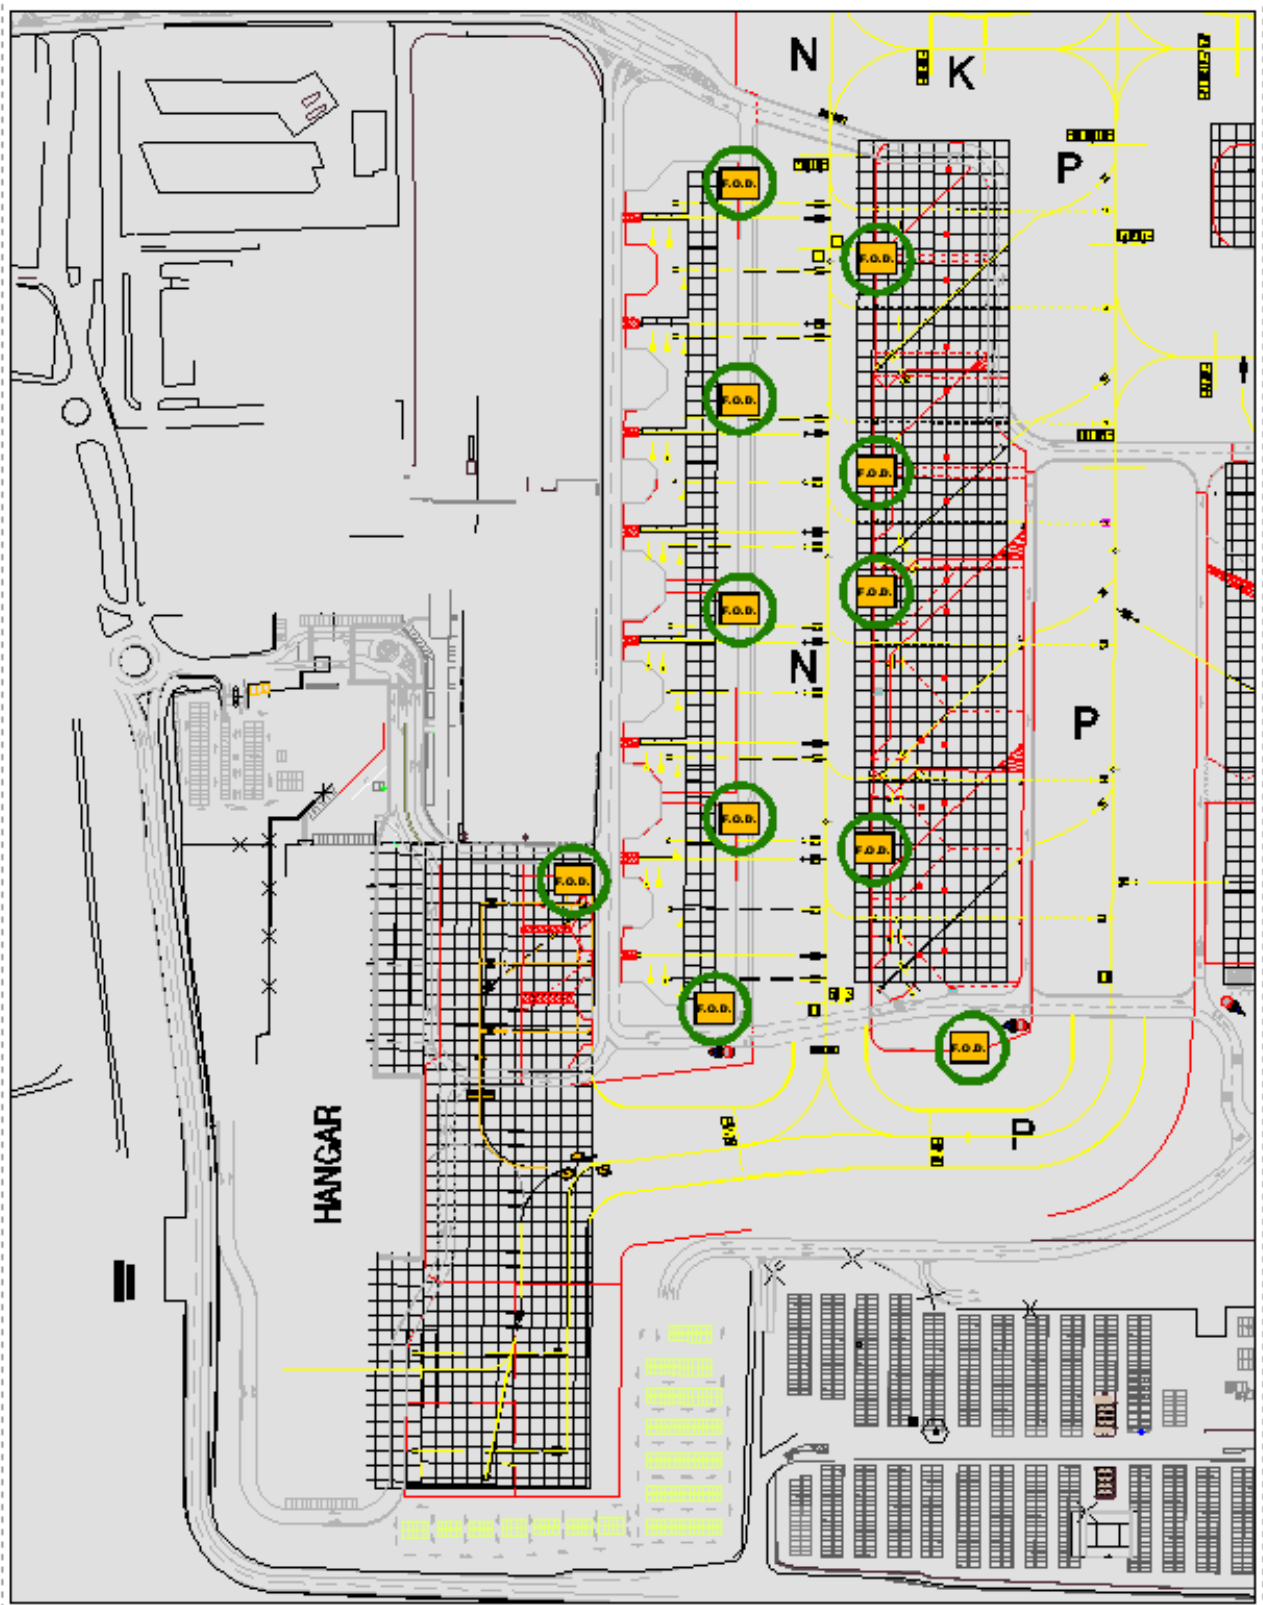

Area Hangar

TAV.2 11	AEROPORTO DI MALPENSA		AGGIORNAMENTI		LEGENDA	
	BO X FOD	TERMINAL 1 NORD	(Red box icon)	(Green circle icon)	(Yellow box icon)	(Green circle icon)