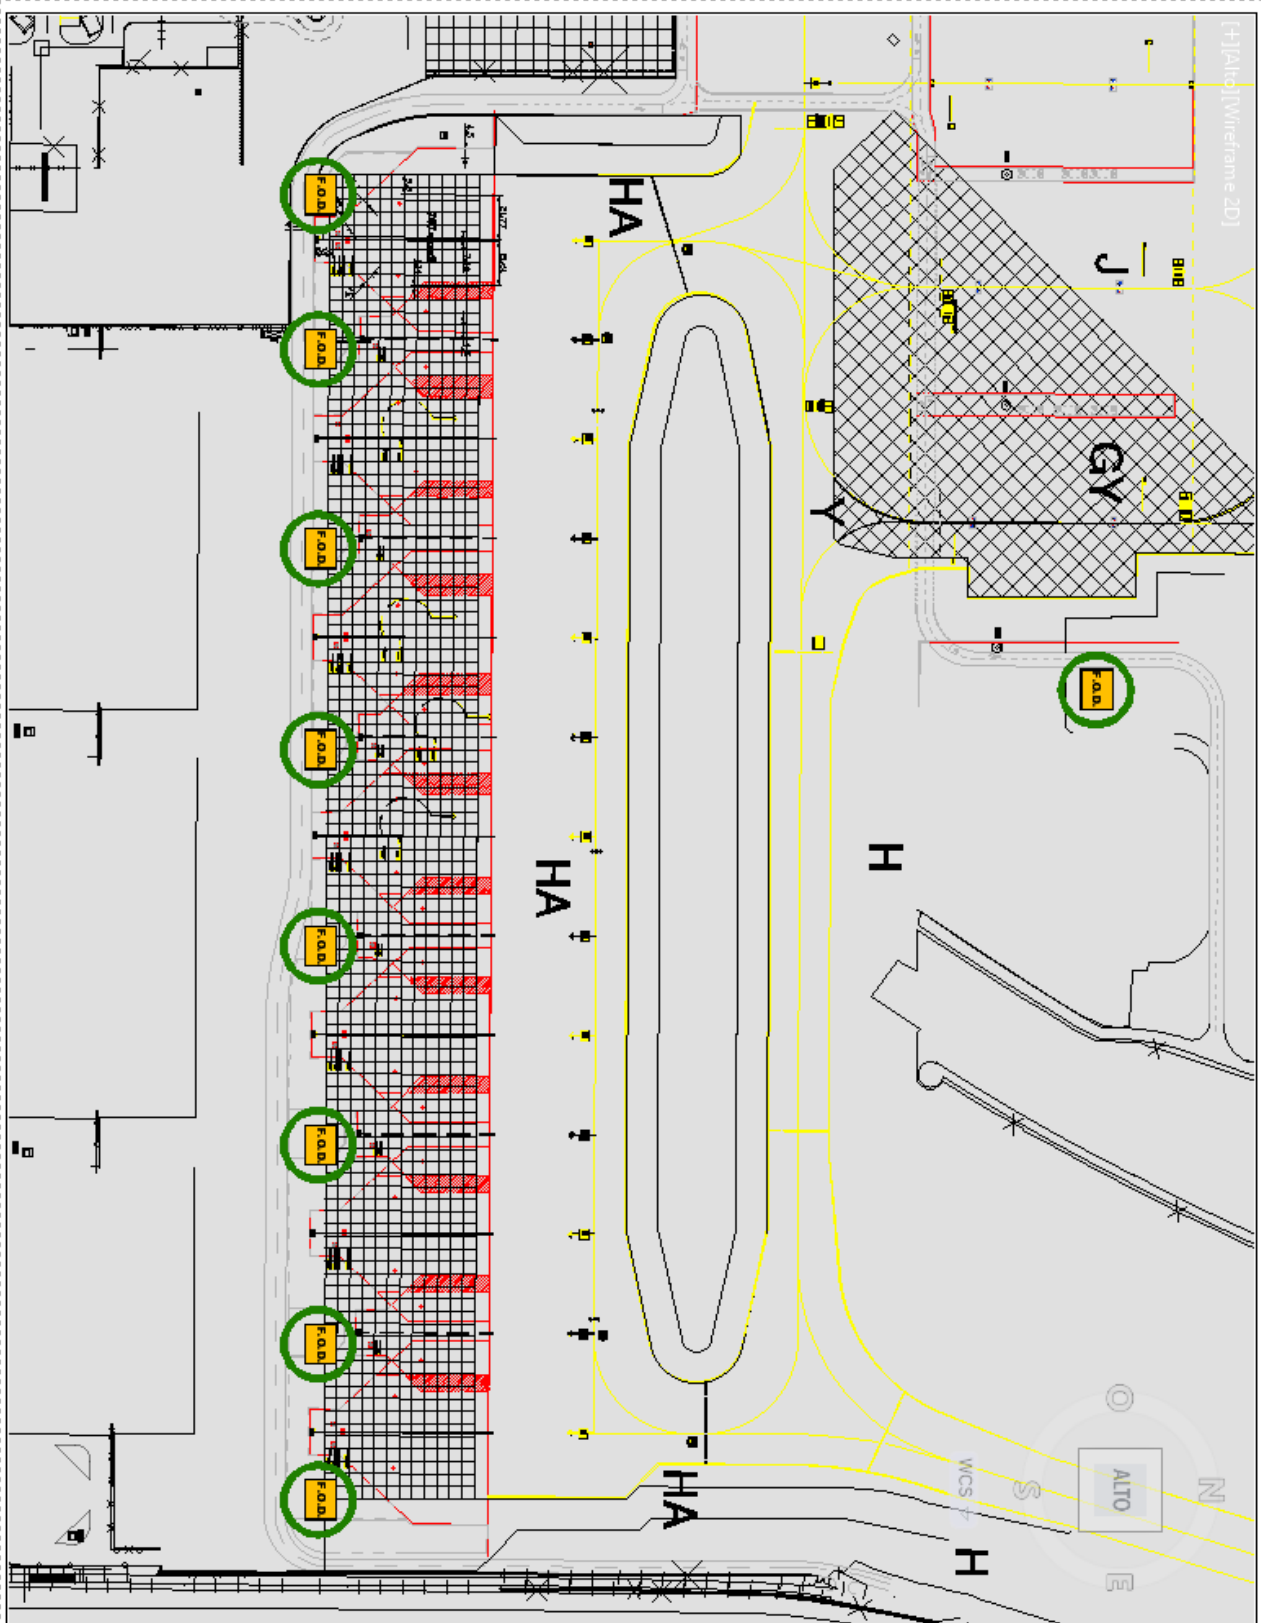

Area Cargo Sud

TAVS SEZIONE 3 SEZIONE 4 SEZIONE 5 SEZIONE 6 SEZIONE 7 SEZIONE 8 SEZIONE 9 SEZIONE 10 SEZIONE 11 SEZIONE 12 SEZIONE 13 SEZIONE 14 SEZIONE 15 SEZIONE 16 SEZIONE 17 SEZIONE 18 SEZIONE 19 SEZIONE 20 SEZIONE 21 SEZIONE 22 SEZIONE 23 SEZIONE 24 SEZIONE 25 SEZIONE 26 SEZIONE 27 SEZIONE 28 SEZIONE 29 SEZIONE 30 SEZIONE 31 SEZIONE 32 SEZIONE 33 SEZIONE 34 SEZIONE 35 SEZIONE 36 SEZIONE 37 SEZIONE 38 SEZIONE 39 SEZIONE 40 SEZIONE 41 SEZIONE 42 SEZIONE 43 SEZIONE 44 SEZIONE 45 SEZIONE 46 SEZIONE 47 SEZIONE 48 SEZIONE 49 SEZIONE 50 SEZIONE 51 SEZIONE 52 SEZIONE 53 SEZIONE 54 SEZIONE 55 SEZIONE 56 SEZIONE 57 SEZIONE 58 SEZIONE 59 SEZIONE 60 SEZIONE 61 SEZIONE 62 SEZIONE 63 SEZIONE 64 SEZIONE 65 SEZIONE 66 SEZIONE 67 SEZIONE 68 SEZIONE 69 SEZIONE 70 SEZIONE 71 SEZIONE 72 SEZIONE 73 SEZIONE 74 SEZIONE 75 SEZIONE 76 SEZIONE 77 SEZIONE 78 SEZIONE 79 SEZIONE 80 SEZIONE 81 SEZIONE 82 SEZIONE 83 SEZIONE 84 SEZIONE 85 SEZIONE 86 SEZIONE 87 SEZIONE 88 SEZIONE 89 SEZIONE 90 SEZIONE 91 SEZIONE 92 SEZIONE 93 SEZIONE 94 SEZIONE 95 SEZIONE 96 SEZIONE 97 SEZIONE 98 SEZIONE 99 SEZIONE 100	AEROPORTO DI MALPENSA		DATA: 26 GENNAIO 2022 REDA: R. BIANCHI APPALLO:	AGGIORNAMENTI		LEGENDA	
	PROGETTO: DIRITTO: BOX FOD TAVIA: TERMINAL 1 CARGO	STATO:	REDA:	DATA:	REDA:	DATA: