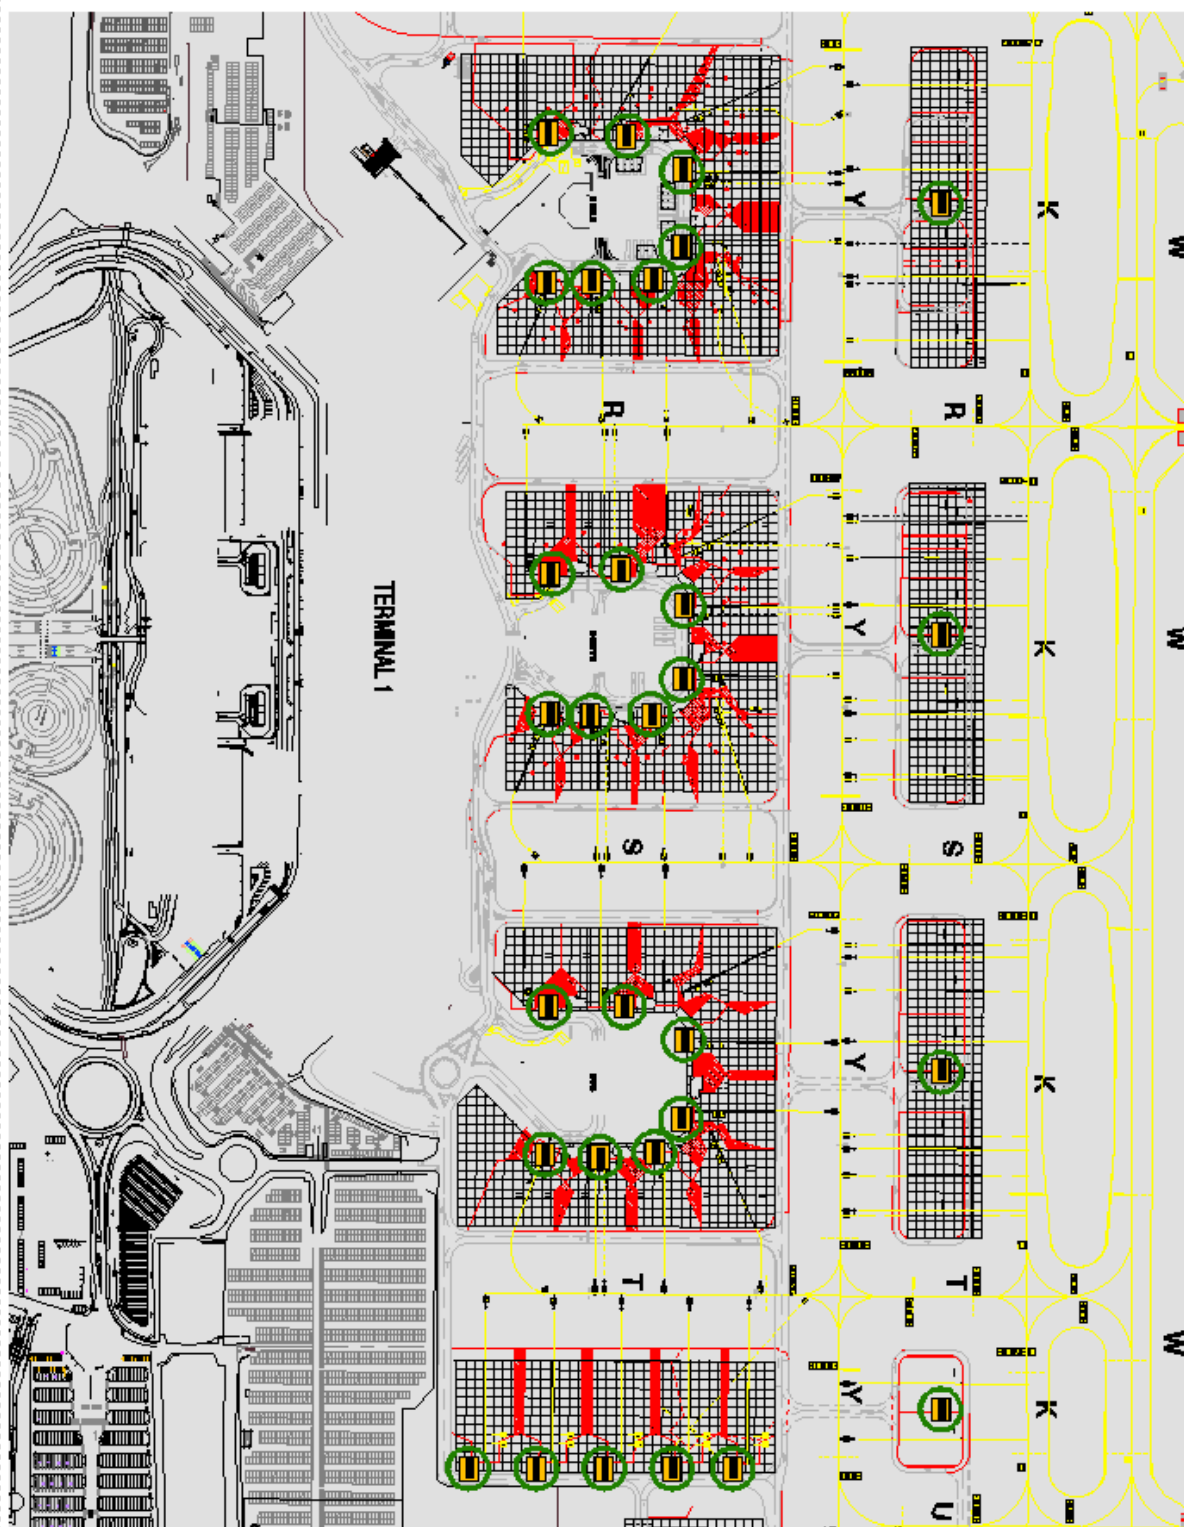

**ALLEGATO 8.2.7**

**Piantine di posizionamento dei FOD BIN**

Area T1

TAV.3.1	AE ROPORTO DI MALPE N5A		REV.	01	AGGIORNAMENTI	<b>LEGENDA</b> 
	PROGETTA		DATA		DESCRIZIONE	
	LAVORATA	BOX FOD	REVISIONE		PRODOTTORE	
	TITOLI	TERMINAL 1 CENTRO	APPROVAZIONE		VERIFICATO	

Area Hangar

TAV.2 11	<b>AEROPORTO DI MALPENSA</b>		<b>AGGIORNAMENTI</b>		<b>LEGENDA</b>	
	BO X FOD	TERMINAL 1 NORD	(Red box icon)	(Green circle icon)	(Yellow box icon)	(Green circle icon)

Area Cargo

TAV AREA CARGO AREA CARGO	<b>AEROPORTO DI MALPENSA</b>		COD.	[ ]
	PROGETTO	BOB FOD	NELLA	[ ]
DATA	TERMINAL 15 UD	SCALE	[ ]	[ ]
AUTORE		LEGENDA	[ ]	[ ]