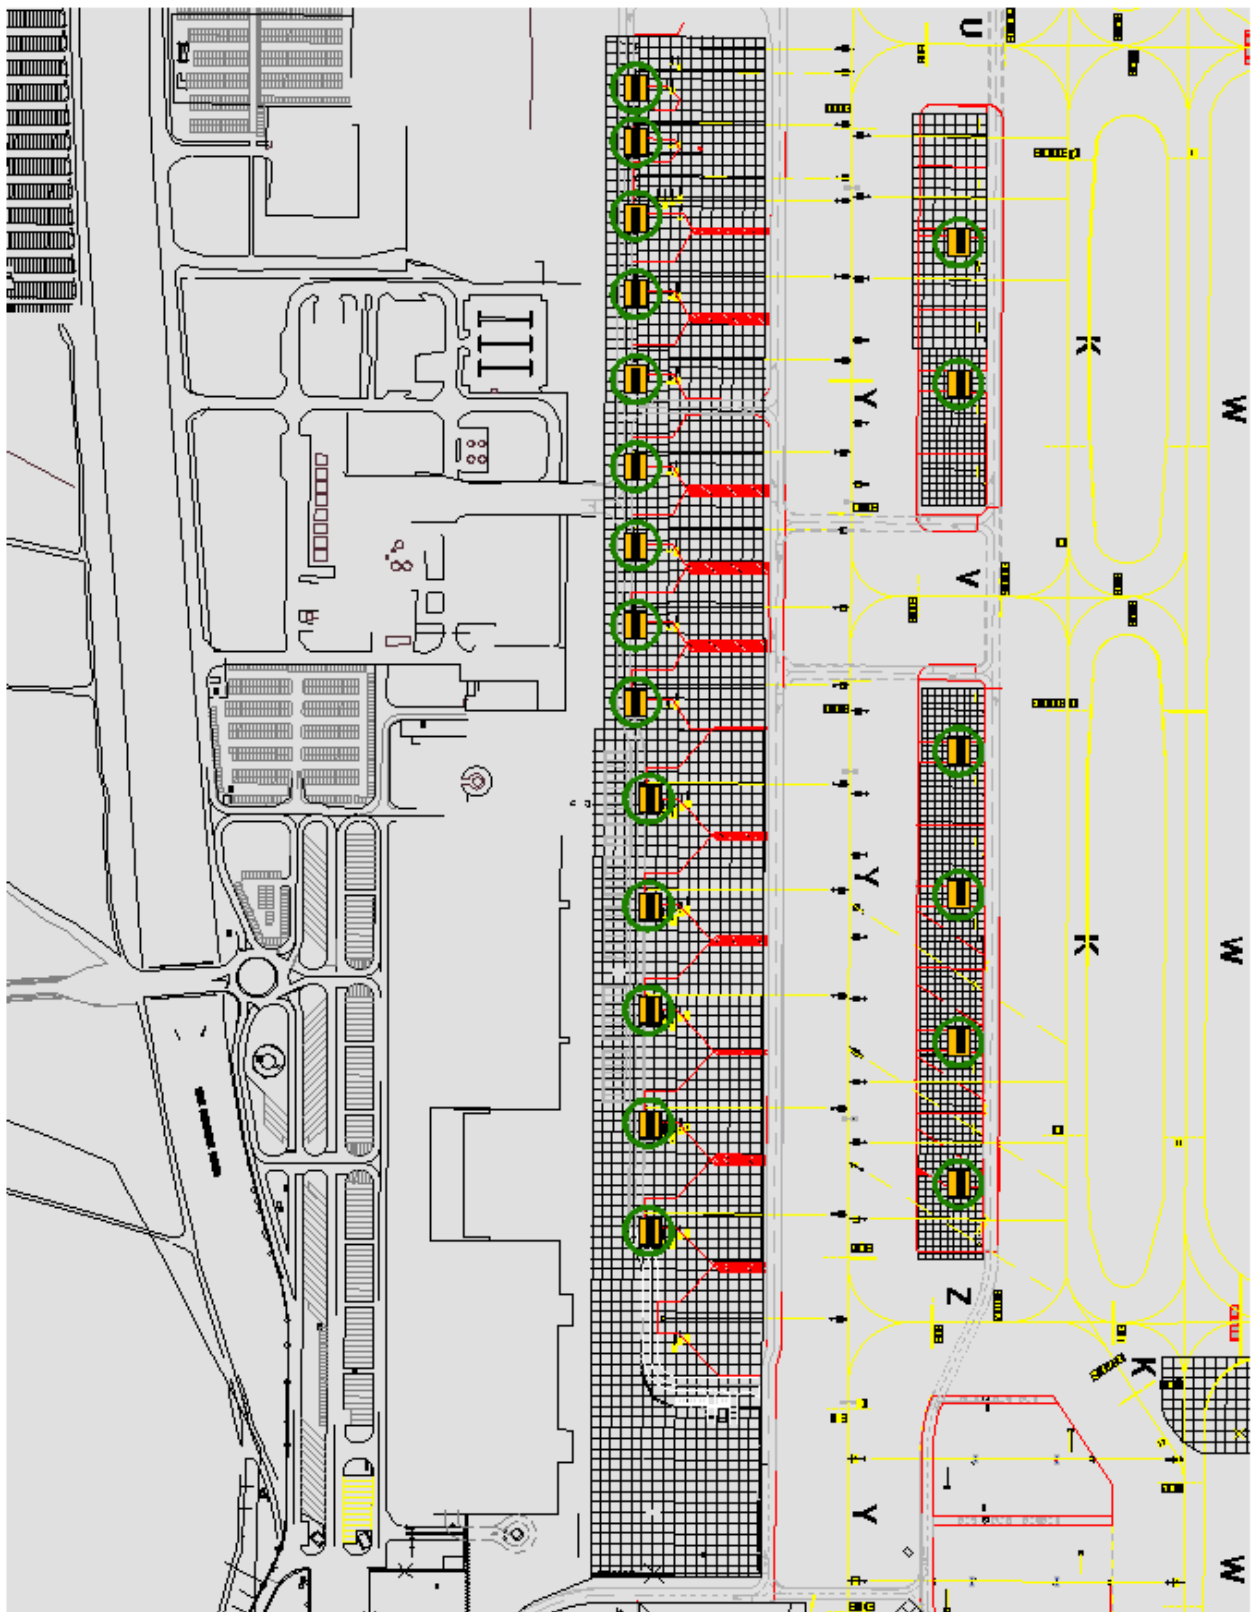

**ALLEGATO 8.2.7**

**Piantine di posizionamento dei FOD BIN**

Area T1

TAV.3.1	AE ROPORTO DI MALPE N5A		REV.	01	AGGIORNAMENTI	<b>LEGENDA</b> 
	PROGETTA		DATA		DESCRIZIONE	
	LAVORATA	BOX FOD	REVISIONE		PRODOTTORE	
	TITOLI	TERMINAL 1 CENTRO	APPROVAZIONE		VERIFICATO	

Area Hangar

TAV.2 11	<b>AEROPORTO DI MALPENSA</b>		<b>AGGIORNAMENTI</b>		<b>LEGENDA</b>	
	BO X FOD	TERMINAL 1 NORD	(Red box icon)	(Green circle icon)	(Yellow box icon)	(Green circle icon)

Area Cargo

TAV AREA CARGO AREA CARGO	<b>AEROPORTO DI MALPENSA</b>		COD.	[ ]
	PROGETTO	BOB FOD	NELLA	[ ]
DATA	TERMINAL 15 UD	SCALE	[ ]	[ ]
AUTORE		LEGENDA	[ ]	[ ]